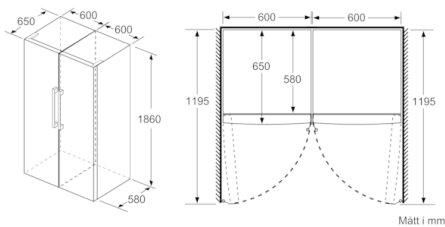

Frysdel

- Manuell avfrostning
- 5 frysbackar med transparent front, varav 2 BigBox

Teknisk information

- Mått: H 186 x B 60 x D 65 cm
- Dörrhängning höger, omhängbar
- Ställbara fötter framtill, hjul baktill
- Dörröppningsvinkel 90°, inget avstånd till vägg krävs

Serie | 4, Frysskåp, 186 x 60 cm, Vit GSV36VWEW

Lådorna går att dra ut helt om skåpet placeras direkt mot en vägg.

Mått i mm

Mått i mm

	a	b	c	d	e	f
KSW36, GSD36	187					
KSV36, KSF36, GSN36, GSV36	186					
KSV33, GSN33, GSV33	176	60	65	58	60	119.5
KSV29, GSN29, GSV29	161					
GSV24	146					
GSN61	161					
GSN64	176	70	78	70	70	142
GSN68	191					

a Höjd
b Bredd
c Djup med stängd lucka utan handtag och distans
d Stordjup utan distans
e Bredd med öppen lucka utan handtag
f Djup med öppen lucka utan handtag och distans

Mått i cm