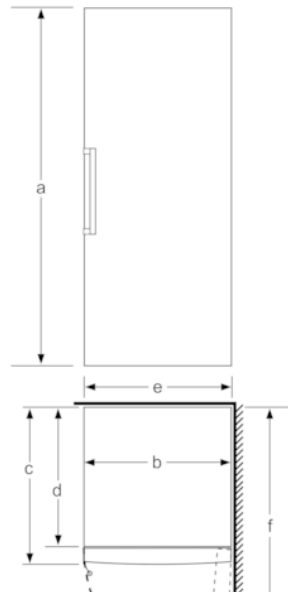

Frysdel

- Manuell avfrostning
- 5 frysbackar med transparent front, varav 2 BigBox

Teknisk information

- Mått: H 186 x B 60 x D 65 cm
- Dörrhängning höger, omhängbar
- Ställbara fötter framtill, hjul baktill
- Dörröppningsvinkel 90°, inget avstånd till vägg krävs

Serie | 4, Frysskåp, 186 x 60 cm, Vit GSV36VWEW

Lådorna går att dra ut helt om skåpet placeras direkt mot en vägg.

Mått i mm

Mått i mm

	a	b	c	d	e	f
KSW36, GSD36	187					
KSV36, KSF36, GSN36, GSV36	186					
KSV33, GSN33, GSV33	176	60	65	58	60	119.5
KSV29, GSN29, GSV29	161					
GSV24	146					
GSN61	161					
GSN64	176	70	78	70	70	142
GSN68	191					

a Höjd
b Bredd
c Djup med stängd lucka utan handtag och distans
d Stordjup utan distans
e Bredd med öppen lucka utan handtag
f Djup med öppen lucka utan handtag och distans

Mått i cm