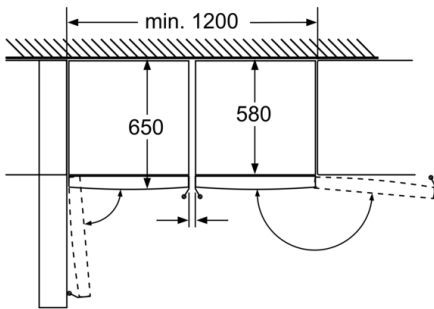

Frysdel

- Manuell avfrostning
- 5 frysbackar med transparent front, varav 2 BigBox

Teknisk information

- Mått: H 186 x B 60 x D 65 cm
- Dörrhängning höger, omhängbar
- Ställbara fötter framtill, hjul baktill
- Dörröppningsvinkel 90°, inget avstånd till vägg krävs

Serie | 4, Frysskåp, 186 x 60 cm, Vit GSV36VWEW

Lådorna går att dra ut helt om skåpet placeras direkt mot en vägg.

Mått i mm

Mått i mm

	a	b	c	d	e	f
KSW36, GSD36	187					
KSV36, KSF36, GSN36, GSV36	186					
KSV33, GSN33, GSV33	176	60	65	58	60	119.5
KSV29, GSN29, GSV29	161					
GSV24	146					
GSN61	161					
GSN64	176	70	78	70	70	142
GSN68	191					