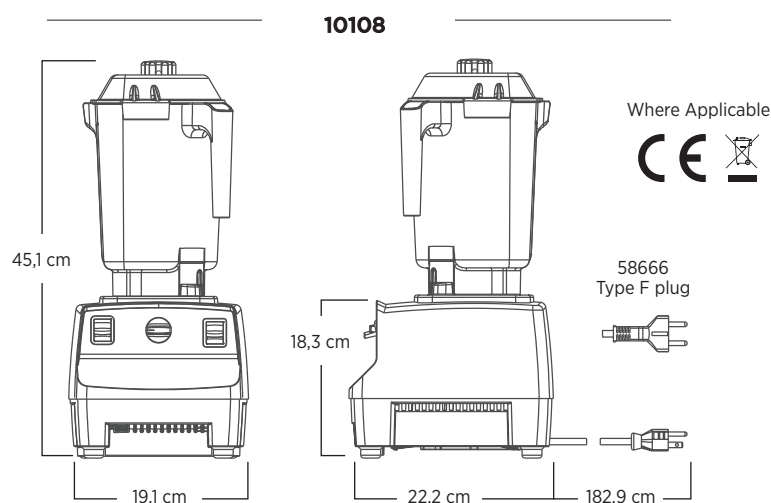

Innehåller Drink Machine Advance Svart med 2 liters slagtålig, genomskinlig/stapelbar Advance®-behållare (graderad till 1.4 L) komplett med knivblad och lock.

Garanti: Kontakta auktoriserad Vitamix-distributör beträffande information om garantin.

Produktspecifikationer

Artikelnummer	10108
Motor	≈2,3 hK motor
EI	220-240 V, 50/60 Hz, 1000-1200 W
Nettovikt	5,23 kg, (6,14 kg med kartong)
Dimensioner	45,1 x 19,1 x 22,2 cm (HxBxD)

Fler produkter och tillbehör

58665	Drink Machine Advance med rödfärgad bas, 2 liters BPA-fri genomskinlig/stapelbar Advance®-behållare (graderad till 1.4 L) komplett med knivblad och lock. <i>Tidigare kallad Barboss Advance.</i>
61247	2 liters genomskinlig/stapelbar BPA-fri Advance behållare (graderad till 1,4 L) komplett med knivblad och lock.

Kontaktinformation

Lindenbaum Agenturer AB
Auktoriserad Vitamix-distributör i Sverige
E-post: info@lindenbaum.se
Telefon: 08-570 347 77
www.lindenbaum.se