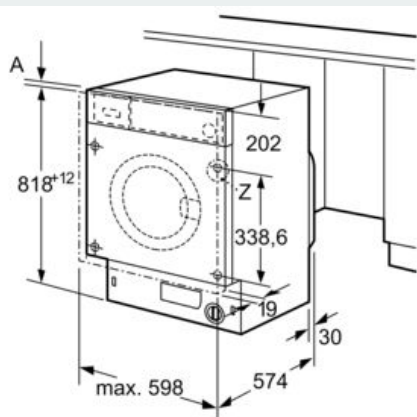

iQ700, Tvättmaskin, frontmatad, 8 kg,
1400 v/min
WI14W542EU

Måttskisser

Mått i mm

Mått i mm

Detalj Z

Mått i mm

Mått i mm