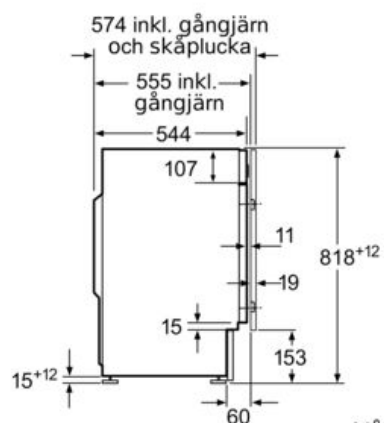

iQ700, Tvättmaskin, frontmatad, 8 kg,
1400 v/min
WI14W542EU

Måttskisser

Mått i mm

Mått i mm

Detalj Z

Mått i mm

Mått i mm