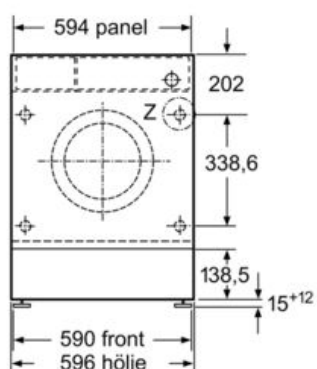

iQ700, Tvättmaskin, frontmatad, 8 kg,
1400 v/min
WI14W542EU

Måttskisser

Mått i mm

Mått i mm

Detalj Z

Mått i mm

Mått i mm