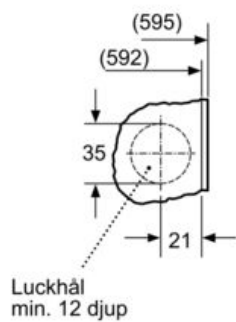

iQ700, Tvättmaskin, frontmatad, 8 kg,
1400 v/min
WI14W542EU

Måttskisser

Mått i mm

Mått i mm

Detalj Z

Mått i mm

Mått i mm