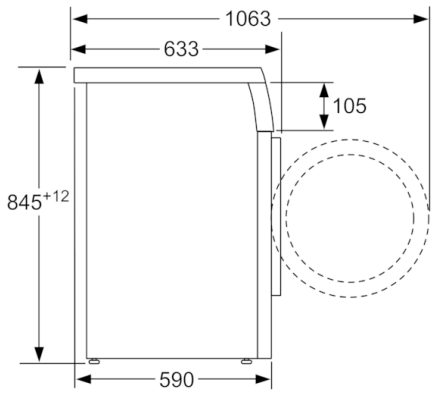

**Serie | 6, Tvättmaskin, frontmatad, 9 kg,
1400 rpm
WUU28TL9SN**

Mätt i mm