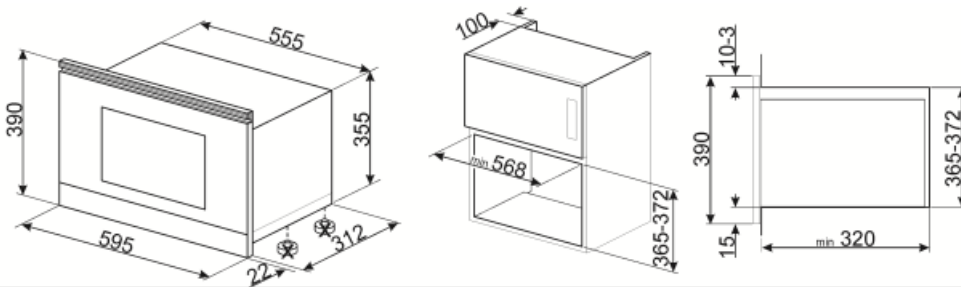

Teknisk specifikation

Innermaterial ugn	Rostfritt stål	Luckhängning	Sidohängd
Antal lampor	1	Antal glas i luckan	2
Typ av lampa	Glödlampa	Skyddstermostat	Ja
Effekt lampa	20 W	Kylsystem	Tangentialt
Keramisk bas	Ja	Skyddsskärm mikrovågsugn	Ja
Ljuset tänds när luckan öppnas	Ja	Mikrovågsugnen stannar när luckan öppnas	Ja
Typ av grill	Värmeelement	Nettomått på ugnens insida (HxBxD)	220x350x280 mm
Vinklat grillelement	Ja	Nettoeffekt mikrovågsugn	850 W
Grill - effekt	1250 W		

Standardtillbehör

Galler 1

Elektrisk anslutning

Anslutningseffekt (W)	2700 W	Frekvens	50 Hz
Ström	11 A	Längd matningskabel	150 cm
Spänning (V)	220-240 V