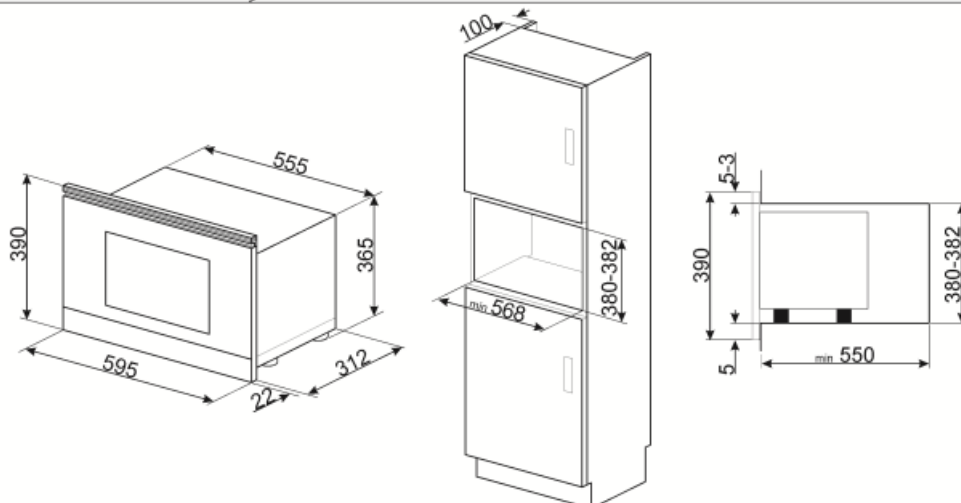

Teknisk specifikation

Innermaterial ugn	Rostfritt stål	Luckhängning	Sidohängd
Antal lampor	1	Antal glas i luckan	2
Typ av lampa	Glödlampa	Skyddstermostat	Ja
Effekt lampa	20 W	Kylsystem	Tangentialt
Keramisk bas	Ja	Skyddsskärm mikrovågsugn	Ja
Ljuset tänds när luckan öppnas	Ja	Mikrovågsugnen stannar när luckan öppnas	Ja
Typ av grill	Värmeelement	Nettomått på ugnens insida (HxBxD)	220x350x280 mm
Vinklat grillelement	Ja	Nettoeffekt mikrovågsugn	850 W
Grill - effekt	1250 W		

Standardtillbehör

Galler 1

Elektrisk anslutning

Anslutningseffekt (W)	2700 W	Frekvens	50 Hz
Ström	11 A	Längd matningskabel	150 cm
Spänning (V)	220-240 V