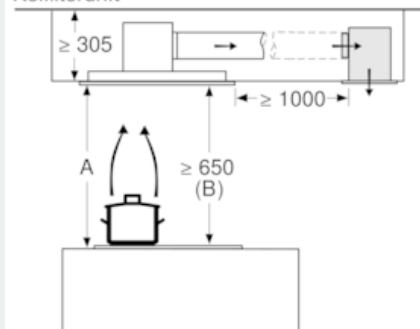

#### Tekniska data

Säkerhetsmärkning : CE, VDE  
 Anslutningskabelns längd (cm) : 130  
 Nischmått i mm (H x B x D) : 299mm x 888.0mm x 487mm  
 Minsta avstånd till elektrisk håll : 650  
 Minsta avstånd till gashäll : 650  
 Nettovikt (kg) : 25,754  
 Typ av reglage : Elektronisk  
 Antal hastigheter : 3 lägen + 2 intensivläge  
 Kapacitet frånluft (m<sup>3</sup>/h) : 459  
 Luftflöde, intensivläge, återcirkulation (m<sup>3</sup>/h) : 565.0  
 Kapacitet kolfilter (m<sup>3</sup>/h) : 422  
 Luftflöde, intensivläge (m<sup>3</sup>/h) : 798  
 Antal lampor : 4  
 Buller (dB re 1 pW) : 56  
 Stosdimension, diameter (mm) : 150  
 Fettfilter, material : Tvättbart rostfritt stål  
 EAN kod : 4242003831663  
 Anslutningseffekt (W) : 174  
 Spänning (V) : 220-240  
 Frekvens (Hz) : 50; 60  
 Elkontakt : jordad stickkontakt  
 Installationstyp : Köksö

### Måttskisser

Fläktevakueringen går att vrida åt 4 håll

Mått i mm

Montera inte direkt i gipsskiva eller liknande lätta byggmaterial i innertaket. Kräver lämpligt stativ som är fast förankrat i betongtaket.

Mått i mm

Mått i mm  
Frånluft

A: optimal prestanda 700-1500  
B: från gallrets överkant

Mått i mm  
Kolfilterdrift

A: optimal prestanda 700-1500  
B: från gashällens galler

Mått i mm  
Kolfilterdrift

A: optimal prestanda 700-1500  
B: från gallrets överkant