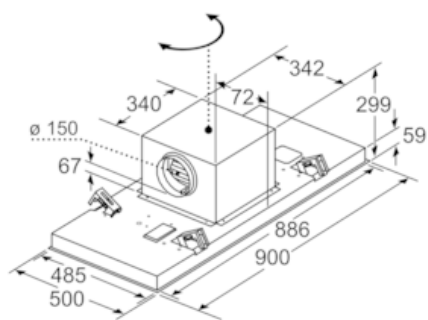

iQ500, Takfläkt, 90 cm, Vit LR97CBS20

Måttskisser

Fläktevakueringen går att vrida åt 4 håll

Mått i mm