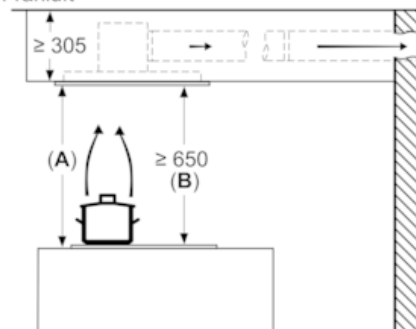

### Måttskisser

Fläktevakueringen går att vrida åt 4 håll

Mått i mm

Montera inte direkt i gipsskiva eller liknande lätta byggmaterial i innertaket. Kräver lämpligt stativ som är fast förankrat i betongtaket.

Mått i mm

Mått i mm  
Frånluft

A: optimal prestanda 700-1500  
B: från gallrets överkant

Mått i mm  
Kolfilterdrift

A: optimal prestanda 700-1500  
B: från gashällens galler

Mått i mm  
Kolfilterdrift

A: optimal prestanda 700-1500  
B: från gallrets överkant