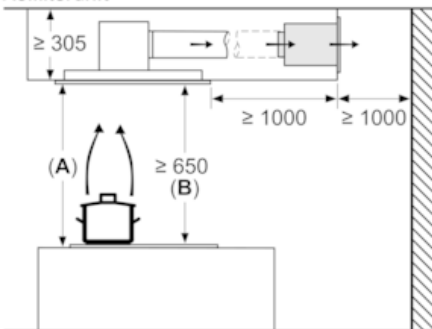

#### Tekniska data

Säkerhetsmärkning : CE, VDE  
 Anslutningskabelns längd (cm) : 130  
 Nischmått i mm (H x B x D) : 299mm x 888.0mm x 487mm  
 Minsta avstånd till elektrisk håll : 650  
 Minsta avstånd till gashäll : 650  
 Nettovikt (kg) : 25,754  
 Typ av reglage : Elektronisk  
 Antal hastigheter : 3 lägen + 2 intensivläge  
 Kapacitet frånluft (m<sup>3</sup>/h) : 459  
 Luftflöde, intensivläge, återcirkulation (m<sup>3</sup>/h) : 565.0  
 Kapacitet kolfilter (m<sup>3</sup>/h) : 422  
 Luftflöde, intensivläge (m<sup>3</sup>/h) : 798  
 Antal lampor : 4  
 Buller (dB re 1 pW) : 56  
 Stosdimension, diameter (mm) : 150  
 Fettfilter, material : Tvättbart rostfritt stål  
 EAN kod : 4242003831663  
 Anslutningseffekt (W) : 174  
 Spänning (V) : 220-240  
 Frekvens (Hz) : 50; 60  
 Elkontakt : jordad stickkontakt  
 Installationstyp : Köksö

Mått i mm

Mått i mm  
Frånluft

A: optimal prestanda 700-1500  
B: från gallrets överkant

Mått i mm  
Kolfilterdrift

A: optimal prestanda 700-1500  
B: från gashällens galler

Mått i mm  
Kolfilterdrift

A: optimal prestanda 700-1500  
B: från gallrets överkant