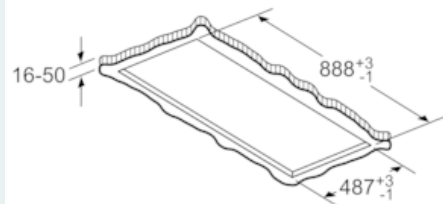

iQ500, Takfläkt, 90 cm, Vit LR97CBS20

Måttskisser

Fläktevakueringen går att vrida åt 4 håll

Mått i mm

Montera inte direkt i gipsskiva eller liknande lätta byggmaterial i innertaket. Kräver lämpligt stativ som är fast förankrat i betongtaket.

Mått i mm

Mått i mm
Frånluft

A: optimal prestanda 700-1500
B: från gallrets överkant

Mått i mm
Kolfilterdrift

A: optimal prestanda 700-1500
B: från gashällens galler

Mått i mm
Kolfilterdrift

A: optimal prestanda 700-1500
B: från gallrets överkant