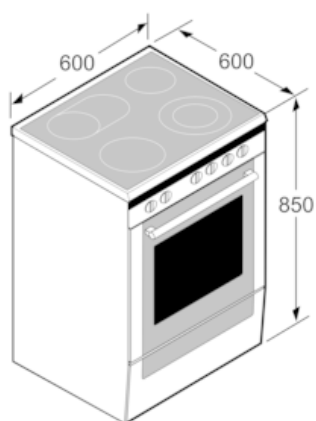

iQ500, Spis HK9S5A220U

Måttkisser

Mått i mm