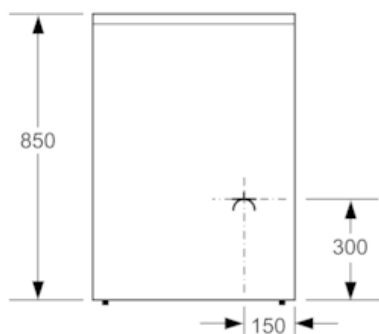

iQ500, Spis HK9S5A220U

Måttkisser

Mått i mm

Mått i mm

Mått i mm