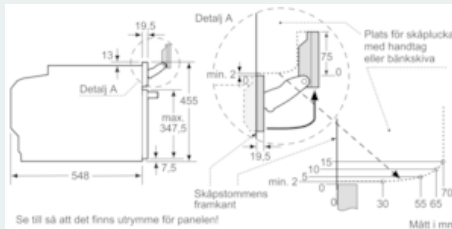

iQ700, Kompakt ångugn, vit CS656GBW1

Måttkisser