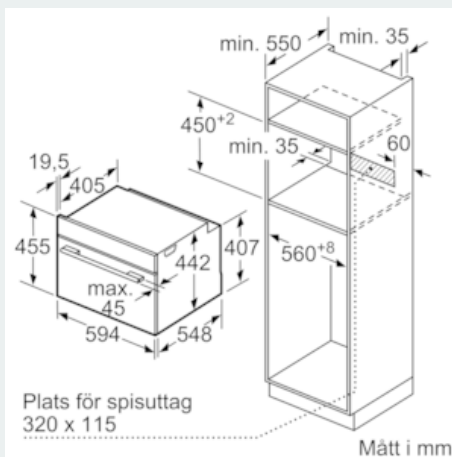

iQ700, Kompakt ångugn, vit CS656GBW1

Måttkisser