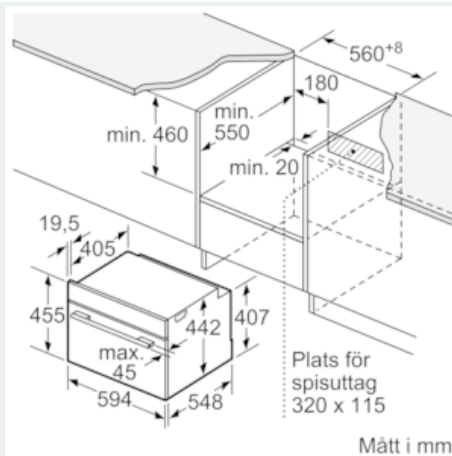

iQ700, Kompakt ångugn, vit CS656GBW1

Måttkisser