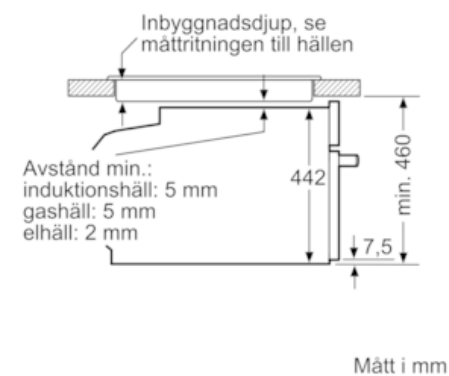

Inbyggnad med häll.

Inbyggnad av kompaktenhet under häll kräver följande bänkskivstjocklek (ev. inkl. stomme).

Hälltyp	min. bänkskivstjocklek	
	ovanpåliggande	plano
Induktionshäll	42 mm	43 mm
Heltäckande induktionshäll	52 mm	53 mm
Gashäll	32 mm	43 mm
Elhäll	32 mm	35 mm