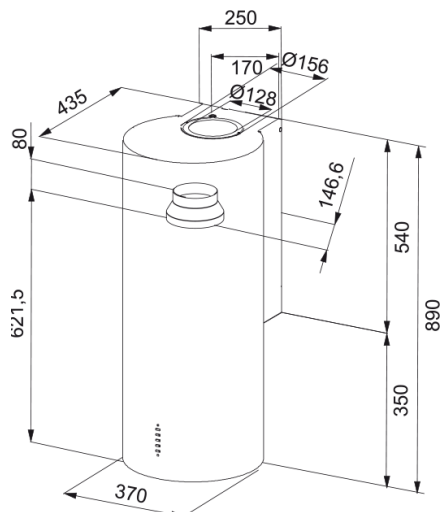

FLÄKT FTU PLUS 3707 RF FRANKE | 335.0590.493

Teknisk data

Egenskaper

Fläktkategori	Special shape
Ytfinish	Rostfritt stål

Dimensioner

Bredd i mm	370.0
Diameter anslutning	150

Energispecifikation

Kontakt	EU
Energi årsförbrukning	54.2
F. Dyn. effektivitetsklass	A
LE ljuseffektivitet	A
FED Filtereffektivitet	B
Motorspänning	220-240V 50-60Hz
Motorgrupp	SP A+
Nr. på motor	1

Speed	3
Flöde (m³h)	570.0
Luftryck	580.0
Motoreffekt	240.0
Ljudnivå (dB)	65.0
Speed	Boost
Flöde (m³h)	700.0
Luftryck	590.0
Motoreffekt	250.0
Ljudnivå (dB)	69.0
Produktspecifikation	
Sensor för luftkvalitet	Nej
Energieffektivitet	A
Produktidentifikation	
Märke	FRANKE
Modell	TUBE
Produktfunktioner	
Antal lampor	2
Lamptyp	Led S1001 4000K
Fjärrkontroll	Nej
Vattentät	Nej
Användargränssnitt	Tryckknapp
Hastighetsnummer	Se inställningsfil
Hastighetsinställning	3+i
24 tim	Nej
Fördröjning	Nej
Självstart med sensor	Nej
WI-FI	Nej
Filter typologi	Kasett
Filtertyp	Aluminium
Kolfilter	Nej