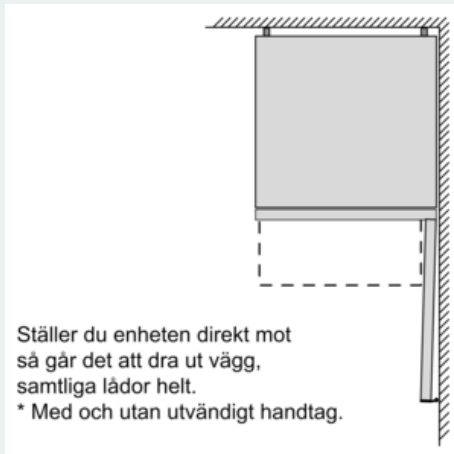

iQ300, Kombinerad kyl/frys, 203 x 60 cm, inox-look KG39N2LEA

Måttkisser

Produktnamn	a	b	c	d	e	f	g
KG39N2LEA (infällt handtag)	2030	600	660	590	600	1210	660
KG39N2LEA (utvändigt handtag)	2030	600	660	590	640	1210	700

Produktnamn	A	B	C	D
KG33, 36, 39, 46, 49	0/65	20	590	125
KG39, 49	0/65	20	590	125

Mått A:
Modeller med vertikalt integrerade handtag kräver minimiavstånd på 65 mm för smidig öppning.

Mått i mm