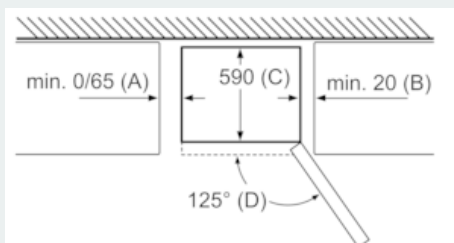

iQ300, Kombinerad kyl/frys, 203 x 60 cm, inox-look KG39N2LEA

Måttkisser

Produktnamn	a	b	c	d	e	f	g
KG39N2LEA (infällt handtag)	2030	600	660	590	600	1210	660
KG39N2LEA (utvändigt handtag)	2030	600	660	590	640	1210	700

Produktnamn	A	B	C	D
KG33, 36, 39, 46, 49	0/65	20	590	125
KG39, 49	0/65	20	590	125

Mått A:
Modeller med vertikalt integrerade handtag kräver minimiavstånd på 65 mm för smidig öppning.

Mått i mm