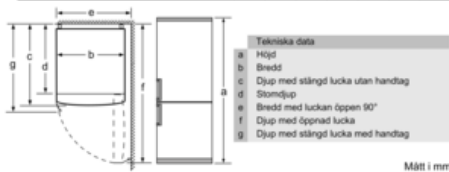

iQ300, Kombinerad kyl/frys, 203 x 60 cm, inox-look KG39N2LEA

Måttkisser

Produktnamn	a	b	c	d	e	f	g
KG39N2LEA (infällt handtag)	2030	600	660	590	600	1210	660
KG39N2LEA (utvändigt handtag)	2030	600	660	590	640	1210	700

Produktnamn	A	B	C	D
KG33, 36, 39, 46, 49	0/65	20	590	125
KG39, 49	0/65	20	590	125

Mått A:
Modeller med vertikalt integrerade handtag kräver minimiavstånd på 65 mm för smidig öppning.

Mått i mm