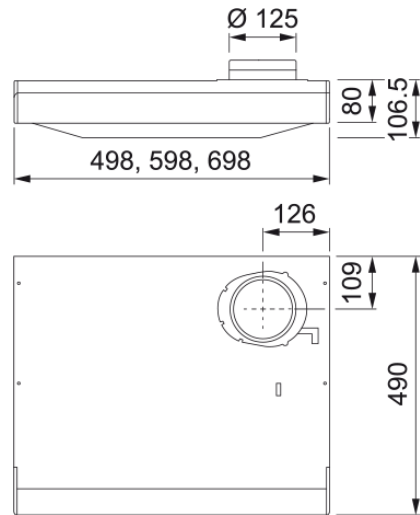

FLÄKT 1201A 60 VIT | 300.0616.740

Teknisk data

Egenskaper

Fläktkategori Underbyggd

Ytfinish Vit

Dimensioner

Bredd i mm 600.0

Diameter anslutning 125

Installation N/A

Prestanda

Kapacitet Max 344.0

Kapacitet min 179.0

Ljudnivå max 64.0

Ljudnivå min 51.0

Produktspecifikation

Energieffektivitet C