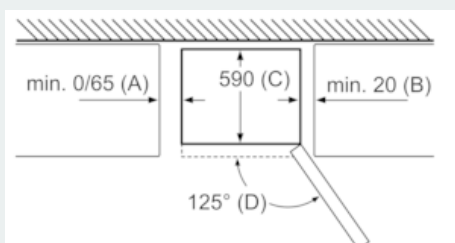

iQ300, Kombinerad kyl/frys, 203 x 60 cm, inox-easyclean KG39NVIDD

Måttkisser

Produktnamn	a	b	c	d	e	f	g
KG39NKG39 (infällt handtag)	2030	600	660	590	600	1210	660
KG39NKG39 (utvändigt handtag)	2030	600	660	590	640	1210	700

Produktnamn	A	B	C	D
KG33, 36, 39, 46, 49	0/65	20	590	125
KG39, 49	0/65	20	590	125

Mått A:
Modeller med vertikalt integrerade handtag kräver minimiavstånd på 65 mm för smidig öppning.

Mått i mm