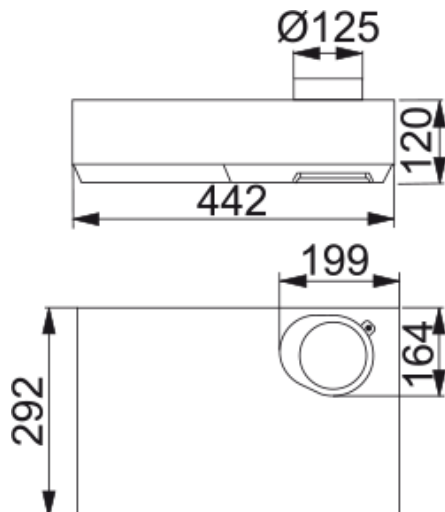

FLÄKT 400 SILVER | 110.0037.334

Teknisk data

Egenskaper

Fläktkategori	Inbyggd
Ytfinish	Silver metallic

Dimensioner

Bredd i mm	450.0
Diameter anslutning	125

Energispecifikation

Kontakt	Schuko
F. Dyn. effektivitetsklass	D
LE ljuseffektivitet	B
FED Filtereffektivitet	B
Nr. på motor	1

Installation

Installation	Skåp

Prestanda

Kapacitet Max	339.0
Kapacitet min	188.0
Ljudnivå Intensiv	0.0
Ljudnivå max	63.0
Ljudnivå min	51.0

Produktspecifikation

Energieffektivitet	C

Produktidentifikation

Märke	FRANKE
Produktkategori	Ingen
Modell	HOOD 400 LED

Produktfunktioner

Lamptyp	Fluorescerande