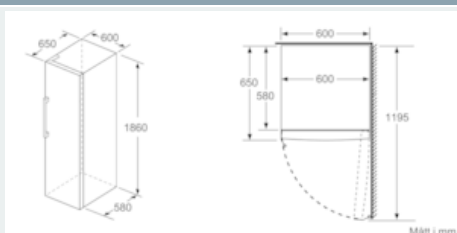

iQ500, Frysskåp, 186 x 60 cm, inox-easyclean GS36NAIFV

Måttskisser