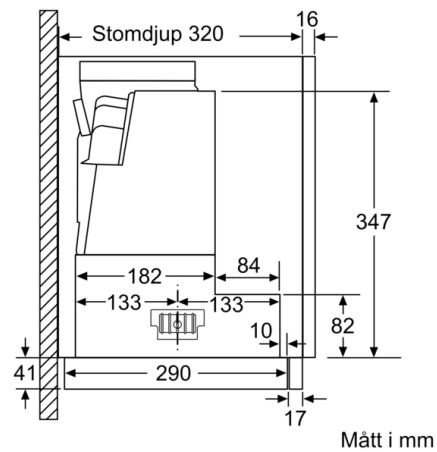

**Serie | 4, Utdragbar fläkt, 60 cm, Silver
metallic
DFS067A51**