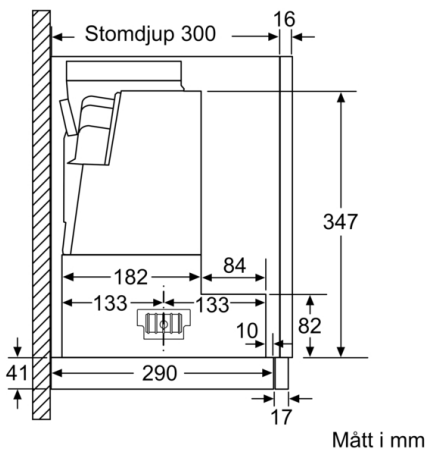

**Serie | 4, Utdragbar fläkt, 60 cm, Silver
metallic
DFS067A51**