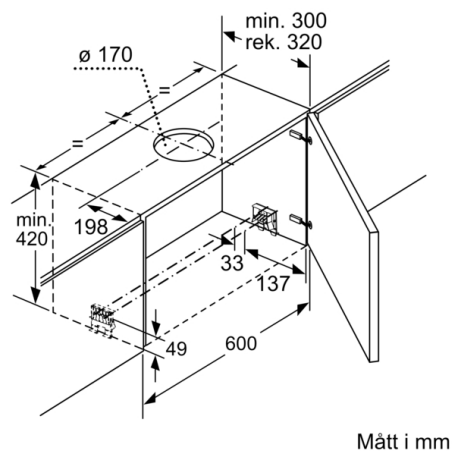

**Serie | 4, Utdragbar fläkt, 60 cm, Silver
metallic
DFS067A51**