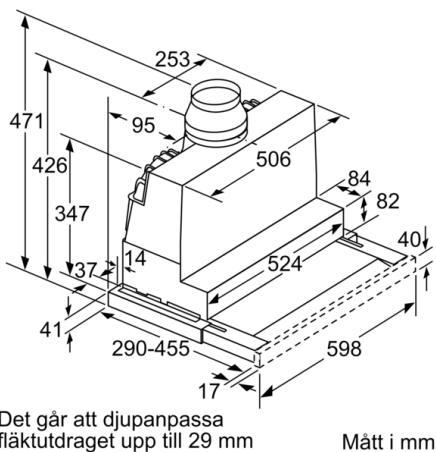

**Serie | 4, Utdragbar fläkt, 60 cm, Silver
metallic
DFS067A51**