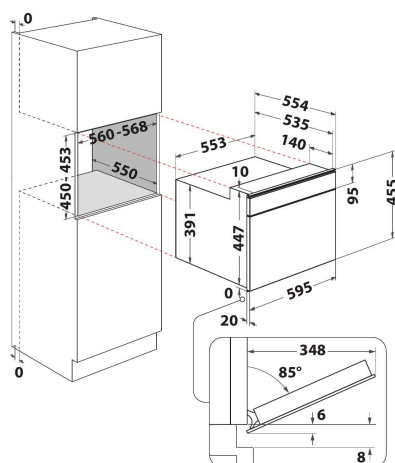

# W7 MW461

12NC: 859991538960

EAN-kod: 8003437395772

Whirlpool

SENSING THE DIFFERENCE

- 6th Sense sensorteknik, autoprogram
- 6TH Sense CRISPfunktion med CRISPpanna
- 6th Sense Avfrostning
- Crisp funktion, laga mat och baka på mikrotid
- Ugnsvolym: 40 liter
- Jet Defrost funktion, snabb och jämn upptining
- Varmluftsfunktion (50-250°C)
- Ångkokningsfunktion
- Turbogrill
- Steam&Boil (inbyggd)
- CrispFry, gyllenstekta rätter med krispig yta utan extra olja
- Bread Defrost, funktion för att tina fryst bröd
- Max. mikrovågseffekt: 900 W
- Roterade bottenplatta: Ø 40 cm
- Maximal diameter på maten: 410 mm
- Touchkontroll