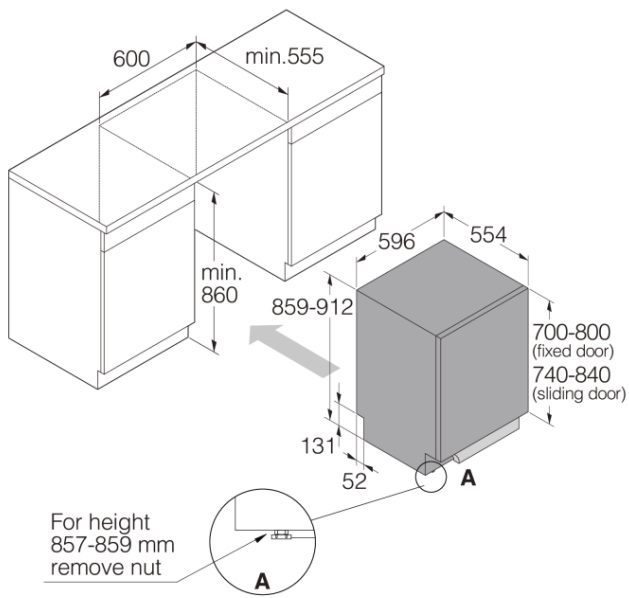

- Minsta skåpsbredd: 600 mm
- Minsta skåps höjd: 860 mm
- Minsta skåpsdjup (inklusive luftspalt): 560 mm
- Höjjustering: 53 mm

Säkerhet & skötsel

- Aqua Safe™ - Flera säkerhetssystem som skyddar mot vattenskador.
- Kid Safe™ - knapplås
- Indikation för låg nivå av sköljmedel: Visas i display
- Saltindikator: Saltindikator

Teknisk data

- Kan anslutas till kallt eller varmt vatten - storlek 3/4
- Max temp. inkommande varmvatten: 70 °C
- Bullernivå: 40 dB(A)re 1 pW
- Programtid för standardprogram: 195 min
- Energiförbrukning per cykel för Eco-programmet 40-60: 0,64 kWh
- Vattenförbrukning per disk med eco-programmet : 9,2 l
- Energianvändning i standbyläge: 0,49 W
- Energiklass: B
- El-kontakt: Euro
- Anslutningseffekt: 1900 W
- Antal faser: 1
- Säkring: 10 amp
- Frekvens: 50 Hz
- Tryck för inkommande vatten: 0,03-1 MPa
- Vikt utan emballage: 43 kg
- Bullerclass: B
- Energieffektivitetsindex: 37,6 %
- Diskprestanda: 1,13
- Torkprestanda: 1,07
- Startfördröjning: 3,99 W
- Standby-förbrukning: 1,99 W
- Energianvändning per 100 cykler: 64 kWh

Dimensioner

- Bredd: 596 mm
- Höjd: 859 mm
- Djup: 554 mm
- Produkten kan höjas till max: 912 mm
- El-sladdens längd: 1730 mm
- Djup med dörren öppen: 1283 mm
- Inloppsslangens längd: 163 cm
- Avloppsslangens längd: 200 cm

Information

- Emballagets bredd: 640 mm
- Emballagets höjd: 930 mm
- Emballagets djup: 680 mm
- Vikt emballerad produkt: 46,3 kg
- Produktnummer: 739512
- EAN-kod: 3838782613401
- Design: Hushållsprodukt
- Design: Logic