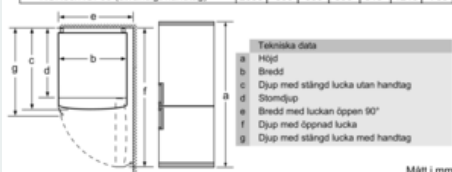

iQ300, Kombinerad kyl/frys, 203 x 60 cm, inox-easyclean KG39NVIDE

Måttkisser

Produktnamn	a	b	c	d	e	f	g
KG39NKG39 (infällt handtag)	2030	600	660	590	600	1210	660
KG39NKG39 (utvändigt handtag)	2030	600	660	590	640	1210	700

Produktnamn	A	B	C	D
KG33, 36, 39, 46, 49	0/65	20	590	125
KG39, 49	0/65	20	590	125

Mått A:
Modeller med vertikalt integrerade handtag kräver minimiavstånd på 65 mm för smidig öppning.

Mått i mm