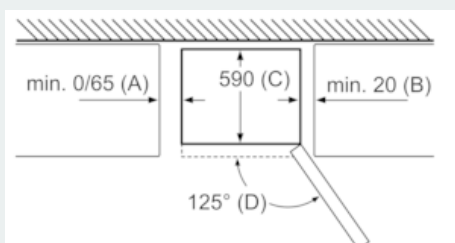

iQ300, Kombinerad kyl/frys, 203 x 60 cm, inox-easyclean KG39NVIDE

Måttkisser

Produktnamn	a	b	c	d	e	f	g
KG39NKG39 (infällt handtag)	2030	600	660	590	600	1210	660
KG39NKG39 (utvändigt handtag)	2030	600	660	590	640	1210	700

Produktnamn	A	B	C	D
KG33, 36, 39, 46, 49	0/65	20	590	125
KG39, 49	0/65	20	590	125

Mått A:
Modeller med vertikalt integrerade handtag kräver minimiavstånd på 65 mm för smidig öppning.

Mått i mm