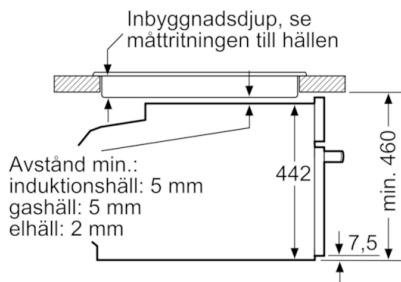

Serie | 8, Kompakt ångugn, rostfritt stål CSG656BS1

Inbyggnad med häll.

Mått i mm

Inbyggnad av kompaktenhet under häll kräver följande bänkskivstjocklek (ev. inkl. stomme).

Hälltyp	min. bänkskivstjocklek	
	ovanpåliggande	plano
Induktionshäll	42 mm	43 mm
Heltäckande induktionshäll	52 mm	53 mm
Gashäll	32 mm	43 mm
Elhäll	32 mm	35 mm