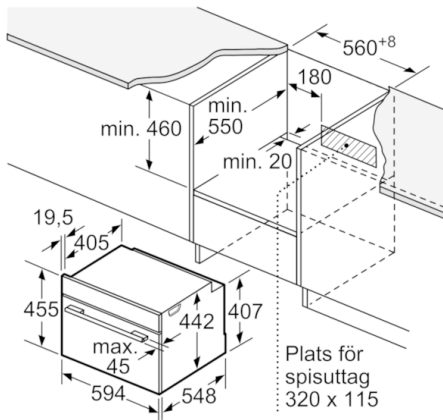

Tekniska data

Färg / Material, front :	rostfritt stål
Konstruktion :	Inbyggd
Luckhängning :	underhängd lucka
Nischmått i mm (H x B x D) :	450-455 x 560-568 x 550
Produktmått i mm (H x B x D) :	455 x 594 x 548
Emballagemått (H x B x D) (mm) :	520 x 650 x 710
Panelmaterial :	rostfritt stål
Material i luckan :	glas
Nettovikt (kg) :	33,999
Säkerhetsmärkning :	CE, VDE
Anslutningskabelns längd (cm) :	150
EAN kod :	4242002789095
Säkring (A) :	16
Spänning (V) :	220-240
Frekvens (Hz) :	60; 50
Elkontakt :	jordad stickkontakt
Säkerhetsmärkning :	CE, VDE
Antal hålrum - NY (2010/30/EC) :	1
Användbar volym (av hålrum) - NY (2010/30/EC) :	47
Energieffektivitetsklass - (2010/30/EC) :	A+
Energiförbrukning per cykel, konventionell - NY (2010/30/EC) :	0,73
Energiförbrukning per cykel, forcerad luftkonvektion - NY (2010/30/EC) :	0,61
Energieffektivitetsindex (2010/30/EC) :	81,3

Serie | 8, Kompakt ångugn, rostfritt stål CSG656BS1

Inbyggnad med häll.

Mått i mm

Inbyggnad av kompaktenhet under häll kräver följande bänkskivstjocklek (ev. inkl. stomme).

Hälltyp	min. bänkskivstjocklek	
	ovanpåliggande	plano
Induktionshäll	42 mm	43 mm
Heltäckande induktionshäll	52 mm	53 mm
Gashäll	32 mm	43 mm
Elhäll	32 mm	35 mm

Mått i mm