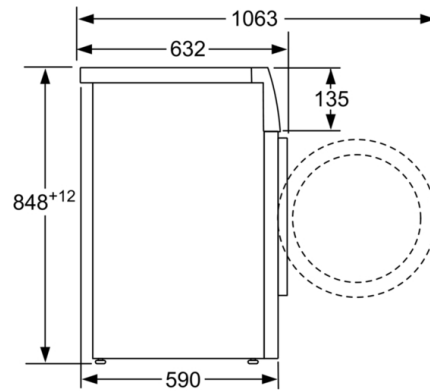

Teknisk information

- Kan skjutas under, minst 85 cm bänkhöjd
- Mått (H x B): 84.8 cm x 59.8 cm
- Djup: 59.0 cm
- Djup inklusive dörr: 63.2 cm
- Djup med öppen lucka: 106.3 cm

¹ Energiklass på en skala från A till G

Mått i mm

Mått i mm

Mått i mm