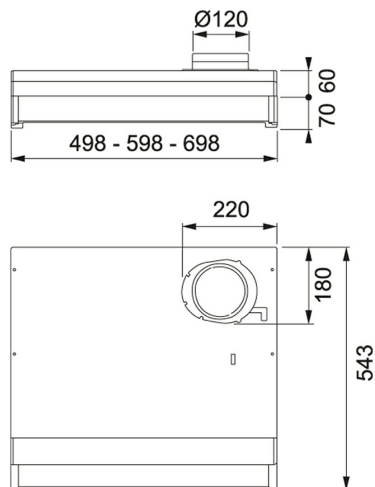

Vit | 300.0600.368

FAMILJ : **Fläktar** | FÄRG/MATERIAL : **Vit** | SERIE : **Spirit** | INSTALLATIONSTYP : **Skåpmonterad** | MODELL : **1221B-10 60cm** |
PRODUKTGRUPP : **Spiskåpa** | VENTILATIONSTEKNIK : **Lägenhet -10**

TEKNISKA DATA

Installationstyp	Skåpmonterad
Bredd	60,00 cm
Typ av brytare	Elektronisk
Kanalanslutning	Ø 125 mm
Montagehöjd min.	440MM-ELECTRIC--- 650MM-GAS-
Höjd (mm)	150,00 mm
Bredd (mm)	598,00 mm
Djup (mm)	543,00 mm
Type	TRADIT.-BUILT-UNDER
Voltage	230-V
Produktgrupp	Spiskåpa
Belysning	LED 1x6,5 W
Timer	YES
Osuppfångning 75% enl SS-EN 13141-3:2017. Provad på 60cm höjd över spisen.	50 l/s
Villa/Lägenhet	Lägenhet

ÖVRIGT

↔ 60 Bredd 60
cm

Vit | 300.0600.368

FAMILJ : **Fläktar** | FÄRG/MATERIAL : **Vit** | SERIE : **Spirit** | INSTALLATIONSTYP : **Skåpmonterad** | MODELL : **1221B-10 60cm** |
PRODUKTGRUPP : **Spiskåpa** | VENTILATIONSTEKNIK : **Lägenhet -10**