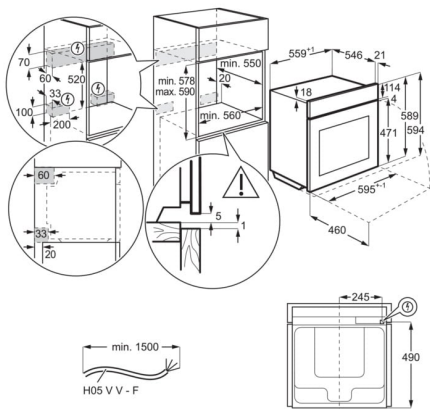

Tekniska specifikationer

Serie och Tema	8000 PRECISE
Kommersiellt namn	SteamBoost
Färg	Rostfri med Anti Finger Print
Rengöring	Ånga
Ugnsbotten	Grå emalj
Nettovolym, liter	70
Energiklass	A++
HöjdxBreddxDjup, mm	594x595x567
Inbyggnadsmått H x B x D, mm	590x560x550
Plåt, max bakningsyta, cm²	1424
Temperaturspann	30°C - 230°C
Kapacitet vattentank	950 ml
Mikrovågseffekt, W	-
Grill, min W	2300
Färg på ugnsdisplay	Vit
Energiförbrukning, över/undervärme, kWh	1.09
Energiförbrukning, varmluft, kWh	0.52
Ljudnivå, dB(A) IEC 704-3	53
Sladdlängd, (ca) m	1.5
Max anslutningseffekt, W	3500
Spänning, V	230
Säkring, A	16
Produktnummer (PNC)	944 188 412
EAN-kod	7332543755301

PSGBOV180DE0000F