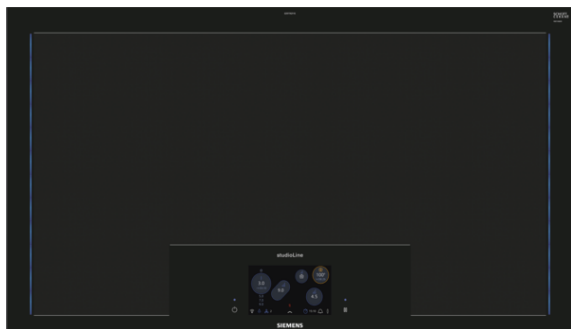

## iQ700, Induktionshäll, 90 cm, Svart EZ977KZY1E

freeInduction induktionshäll med activeLight och Home Connect ger maximal flexibilitet under matlagningen.

- ✓ freeInduction Plus 90 cm: flytta upp till 6 kastruller och stekpannor fritt runt hällen, utan att begränsas på grund av deras storlek eller form.
- ✓ TFT-Touchdisplay Plus i färg: visar placering, storlek och form av kokkärl direkt på displayen för en intuitiv och användarvänlig styrning av hällen.
- ✓ activeLight: elegant ljus ger dig en intuitiv visuell information om värmen är på och om de valda inställningarna.
- ✓ Home Connect: Tillgänglig Information om din spis, oavsett vart du befinner dig via sin mobiltelefon eller platta.
- ✓ cookingSensor Plus är ett smart system som hindrar att det kokar över tack vare noggrann kontroll av temperaturen.