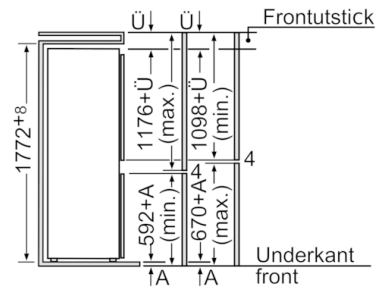

Frysdel

- **** -frys: 59 l nettovolym
- Infrysningskapacitet: 3 kg per dygn
- Lagringstid vid strömavbrott: 13 timmar
- 3 transparenta frysbackar

Teknisk information

- Dörrhängning höger, omhängbar

**Serie | 2, Integrerad kyl/frys, 177.2 x 54.1
cm
KIV38V20FF**

De angivna luckmått gäller luckspalter om 4 mm. Använder du annan spaltbredd (max. 14 mm), så måste du anpassa måtten.