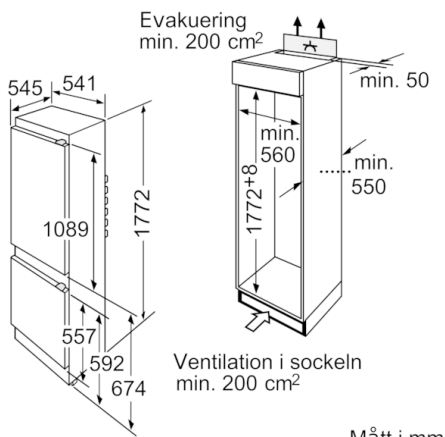

Tekniska data

Energieffektivitetsklass (EU 2017/1369):	G
Genomsnittlig årlig energiförbrukning i kilowattimmar (kWh/a) (EU) 2017/1369:	341
Frysfackens totala volym (EU 2017/1369):	64
Kylfackens totala volym (EU 2017/1369):	217
Luftburet akustiskt bullerutsläpp (EU 2017/1369):	40
Luftburet akustiskt bullerutsläpp klass (EU 2017/1369):	C
Konstruktion:	Inbyggd
Dekorpanel för dörren:	Går ej att montera
Bredd (mm):	541
Djup (mm):	545
Nischmått i mm (H x B x D):	1775.0 x 562.0 x 550
Nettovikt (kg):	56,713
Anslutningseffekt (W):	90
Säkring (A):	10
Gångjärn:	Höger omhängbar
Spänning (V):	220-240
Frekvens (Hz):	50
Säkerhetsmärkning:	CE, Morocco, VDE
Anslutningskabelns längd (cm):	230
Säkerhet vid strömavbrott (timmar):	13
Antal kompressorer:	1
Antalet separata kylsystem:	1
Fläkt i kylan:	Saknas
Omhängbar dörr:	Ja
Antal flyttbara hyllor:	4
Flaskhylla/Flaskhyllor:	Saknas
EAN kod:	4242002640488
Varumärke:	Bosch
Produktnamn:	KIV38V20FF
Automatisk avfrostning:	Saknas
Installationstyp:	Helintegrerad

**Serie | 2, Integrerad kyl/frys, 177.2 x 54.1
cm
KIV38V20FF**

**Kombinerad kyl/frys med MultiBox,
grönsakslådan som ger gott om plats för
frukt och grönsaker.**

Förbrukning och prestanda

- Energieffektivitetsklass: A+ på en skala från A+++ till D, 275 kWh kWh/år
- Nettovolym total: Nyttovolym totalt: 276 l

Design och komfort

- Mekanisk temperaturstyrning
- Gångjärn med glidskenor

Kyldel

- Nyttovolym kyl totalt: 217 l
- 5 hyllor av säkerhetsglas, varav 4 är flyttbara
- 1 MultiBox: grönsakslåda med räfflad botten som skyddar frukt och grönsaker från kondens.
- LED-belysning

Frysdel

- **** -frys: 59 l nettovolym
- Infrysningskapacitet: 3 kg per dygn
- Lagringstid vid strömavbrott: 13 timmar
- 3 transparenta frysbackar

Teknisk information

- Dörrhängning höger, omhängbar

**Serie | 2, Integrerad kyl/frys, 177.2 x 54.1
cm
KIV38V20FF**