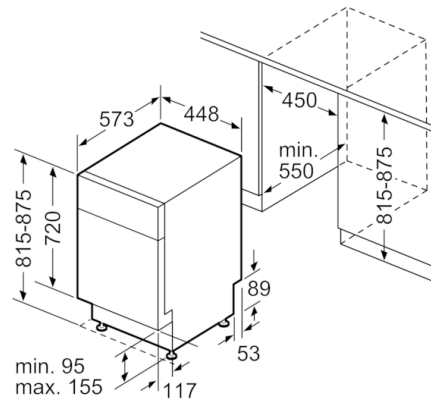

**Tekniska data**

Energieffektivitetsklass (EU 2017/1369):	F
Energiförbrukningen för 100 cykler med ekoprogrammet (EU 2017/1369):	78
Max. antal platsinställningar (EU 2017/1369):	9
Ekoprogrammets vattenförbrukning i liter per cykel (EU 2017/1369):	8,5
Programmets tidslängd (EU 2017/1369):	3:15
Luftburet akustiskt bullerutsläpp (EU 2017/1369):	46
Luftburet akustiskt bullerutsläpp klass (EU 2017/1369):	C
Konstruktion:	Inbyggd
Höjd med toppskiva (mm):	0
Mått (mm):	815 x 448 x 573
Nischmått i mm (H x B x D):	815-875 x 450 x 573
Djup med dörren öppen i 90° (mm):	1150
Justerbara fötter:	Yes - all from front
Max höjjustering (mm):	60
Justerbar sockelplåt:	Höjd och djup
Nettovikt (kg):	33,722
Bruttovikt (kg):	35,5
Anslutningseffekt (W):	2400
Säkring (A):	10
Spänning (V):	220-240
Frekvens (Hz):	50; 60
Anslutningskabelns längd (cm):	175
Elkontakt:	jordad stickkontakt
Längd, tilloppsslang (cm):	165
Längd, avloppsslang (cm):	205
EAN kod:	4242005067480
Installationstyp:	För underbyggd

## Serie | 2, Underbyggd diskmaskin, 45 cm, vit SPU25CW00S

Anslutningsmått  
för alla diskmaskiner 45 cm  
( ) mått med förlängningsatts SZ 72010

Mått i mm