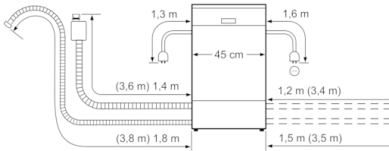

Serie | 2, Underbyggd diskmaskin, 45 cm, vit SPU25CW00S

Anslutningsmått
för alla diskmaskiner 45 cm
( ) mått med förlängningsatts SZ 72010