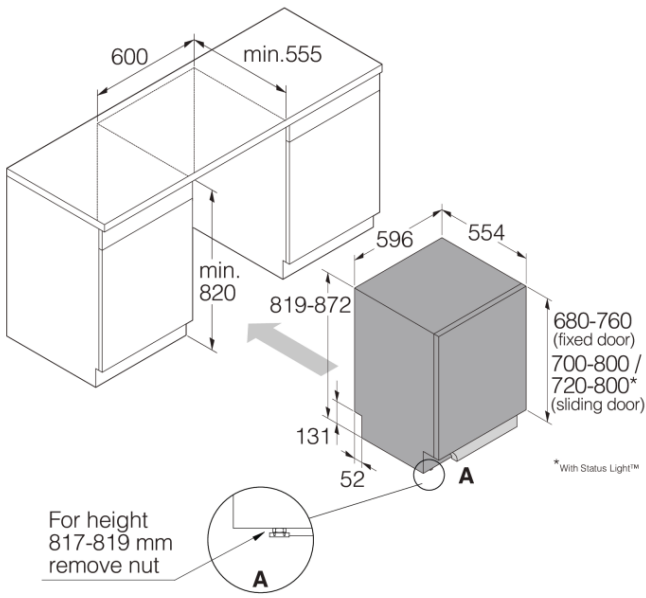

### Design och integration

- Framifrån justerbara luckfjädrar som tillåter perfekt luckinställning även när maskinen är installerad
- Framifrån justerbar nivåfot som tillåter perfekt justering av lodrät våg
- Kardborreband för enkel fastsättning och justering av separat trälucka
- Sliding Door - glidskenor som passar till alla lådor och socklar (max vikt på dörren 3,5 – 12 Kg)
- Integrated antisifon - Förhindrar spontant ut- och inflöde av vatten och förenklar upphöjd installation.
- Standard dörrstorlek 720-800mm
- Minsta skåpsbredd: 600 mm
- Minsta skåpsdjup: 820 mm
- Minsta skåpsdjup (inklusive luftspalt): 560 mm
- Höjjustering: 53 mm

### Dimensioner

- Bredd: 596 mm
  - Höjd: 819 mm
  - Djup: 554 mm
  - Produkten kan höjas till max: 872 mm
  - EI-sladdens längd: 1730 mm
  - Djup med dörren öppen: 1243 mm
  - Inloppsslangens längd: 163 cm
  - Avoppsslangens längd: 200 cm
- 

### Information

- Emballagets bredd: 640 mm
  - Emballagets höjd: 890 mm
  - Emballagets djup: 680 mm
  - Vikt emballerad produkt: 45,5 kg
  - Produktnummer: 739487
  - EAN-kod: 3838782603594
  - Designtyp: Hushållsprodukt
  - Design: Logic
-