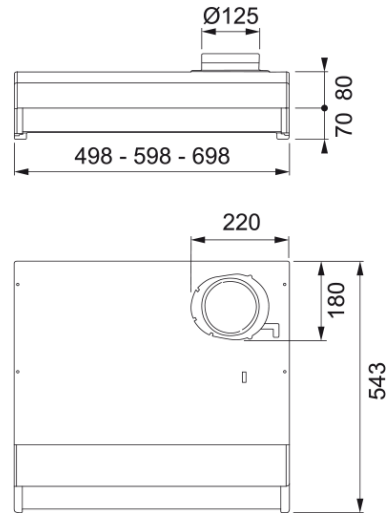

# KÅPA 1221A-10 50 VIT | 300.0600.442

### Dimensioner

Bredd i mm	498.0
Diameter anslutning	125