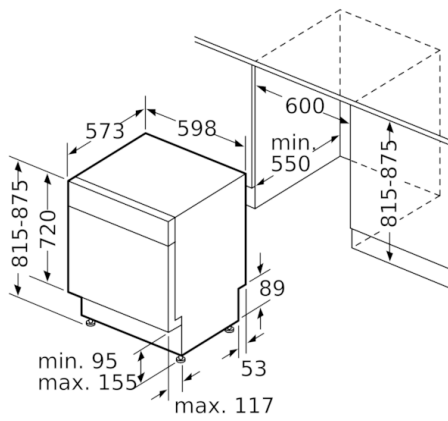

Tekniska data

Energieffektivitetsklass (EU 2017/1369):	D
Energiförbrukningen för 100 cykler med ekoprogrammet (EU 2017/1369):	84
Max. antal platsinställningar (EU 2017/1369):	13
Ekoprogrammets vattenförbrukning i liter per cykel (EU 2017/1369):	9,5
Programmets tidslängd (EU 2017/1369):	4:55
Luftburet akustiskt bullerutsläpp (EU 2017/1369):	44
Luftburet akustiskt bullerutsläpp klass (EU 2017/1369):	B
Konstruktion:	Inbyggd
Höjd med toppskiva (mm):	0
Mått (mm):	815 x 598 x 573
Nischmått i mm (H x B x D):	815-875 x 600 x 550
Djup med dörren öppen i 90° (mm):	1150
Justerbara fötter:	Yes - all from front
Max höjdjustering (mm):	60
Justerbar sockelplåt:	Höjd och djup
Nettovikt (kg):	36,304
Bruttovikt (kg):	38,5
Anslutningseffekt (W):	2400
Säkring (A):	10
Spänning (V):	220-240
Frekvens (Hz):	50; 60
Anslutningskabelns längd (cm):	175
Elkontakt:	jordad stickkontakt
Längd, tilloppsslang (cm):	165
Längd, avloppsslang (cm):	190
EAN kod:	4242005245918
Installationstyp:	För underbyggnad

Mått i mm