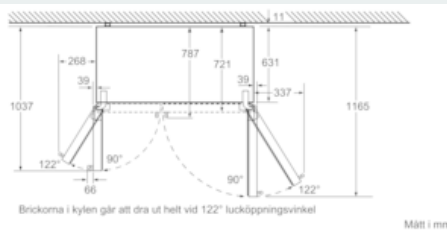

Installation

- C
- Anslutningslängd: 300 cm
- 4 hjul gör transporten enklare, 3 av dem kan höjjusteras.
- För att uppnå den framhållna energiförbrukningen bör den tillhörande avståndshållaren användas. Avståndshållaren ökar produktdjupet med ca 3,5 cm och möjliggör korrekt ventilation. Produkten är fullt användbar utan avståndshållaren, men ger då något högre energiförbrukning.

**iQ700, Side-by-side, 177.8 x 91.2 cm,
Black stainless steel
KA92DHXFP**

Måttskisser

A: Framsidan är inställbar från 1769 till 1784
B: Vattenanslutning på enheten

Mått i mm