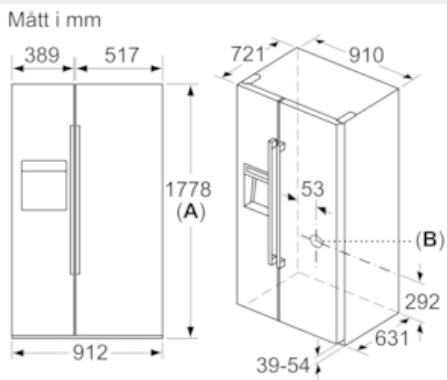

**iQ700, Side-by-side, 177.8 x 91.2 cm,
Black stainless steel
KA92DHXFP**

Måttskisser

A: Framsidan är inställbar från 1769 till 1784
B: Vattenanslutning på enheten

Mått i mm