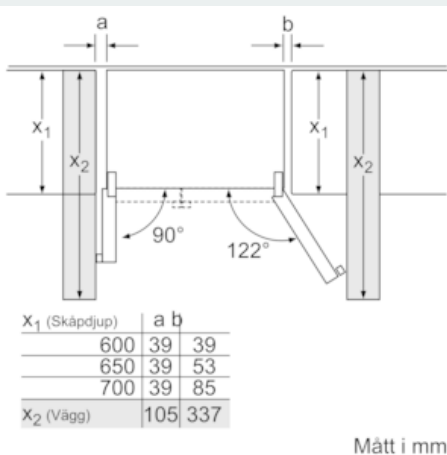

Installation

- C
- Anslutningslängd: 300 cm
- 4 hjul gör transporten enklare, 3 av dem kan höjjusteras.
- För att uppnå den framhållna energiförbrukningen bör den tillhörande avståndshållaren användas. Avståndshållaren ökar produktdjupet med ca 3,5 cm och möjliggör korrekt ventilation. Produkten är fullt användbar utan avståndshållaren, men ger då något högre energiförbrukning.

**iQ700, Side-by-side, 177.8 x 91.2 cm,
Black stainless steel
KA92DHXFP**

Måttskisser

A: Framsidan är inställbar från 1769 till 1784
B: Vattenanslutning på enheten

Mått i mm