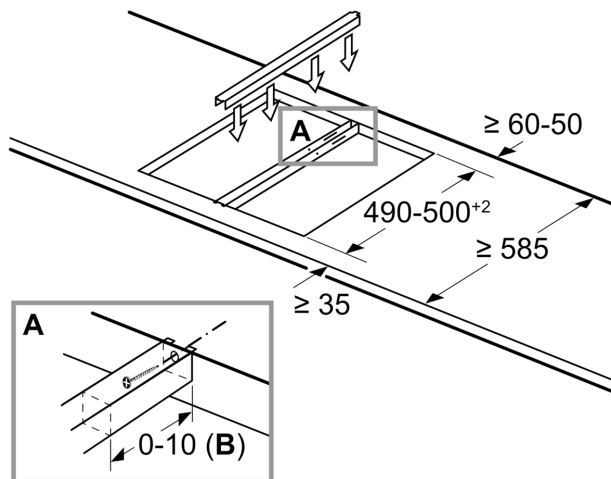

When installing two or more Domino units side-by-side, one or more assembly kits are required (2 units = 1 assembly kit, 3 units = 2 assembly kits, etc.).

measurements in mm

When installing two or more Domino units side-by-side, one or more assembly kits are required (2 units = 1 assembly kit, 3 units = 2 assembly kits, etc.).

measurements in mm

Assembly kit (HZ394301) for Domino

B: Dependent on the cut-out depth

Måttskisser

measurements in mm
Picture for the table Domino combination possibilities
with corresponding devices and cutout dimensions

Mått i mm
Domino-kombinationer med matchande enhets-
och ursågningsmått

Breddtyp: 30 40 60 70 80 90
Produktbredd: 302 392 602 710 812 912

	A	B	C	D	L	X
2x30	302	302	-	-	604	572
1x30, 1x40	302	392	-	-	694	662
1x30, 1x60	302	602	-	-	904	872
1x30, 1x70*	302	710	-	-	1012	980
1x30, 1x80	302	812	-	-	1114	1082
1x30, 1x90	302	912	-	-	1214	1182
2x40	392	392	-	-	784	752
1x40, 1x60	392	602	-	-	994	962
1x40, 1x70*	392	710	-	-	1102	1070
1x40, 1x80	392	812	-	-	1204	1172
1x40, 1x90	392	912	-	-	1304	1272
3x30	302	302	302	-	906	874
2x30, 1x40	302	302	392	-	996	964
2x30, 1x60	302	302	602	-	1206	1174
2x30, 1x70*	302	302	710	-	1314	1282
2x30, 1x80	302	302	812	-	1416	1384
2x30, 1x90	302	302	912	-	1516	1484
1x30, 2x40	302	392	392	-	1086	1054
1x30, 1x40, 1x60	302	392	602	-	1296	1264
1x30, 1x40, 1x70*	302	392	710	-	1404	1372
1x30, 1x40, 1x80	302	392	812	-	1506	1474
1x30, 1x40, 1x90	302	392	912	-	1606	1574
3x40	392	392	392	-	1176	1144
2x40, 1x60	392	392	602	-	1386	1354
4x30	302	302	302	302	1208	1176
3x30, 1x40	302	302	302	392	1298	1266
2x30, 2x40	302	302	392	392	1388	1356
1x30, 3x40	302	392	392	392	1478	1446
1x30, 1x75	302	750	-	-	1052	1016
1x40, 1x75	392	750	-	-	1142	1106
2x30, 1x75	302	302	750	-	1354	1318
1x30, 1x40, 1x75	302	392	750	-	1444	1408