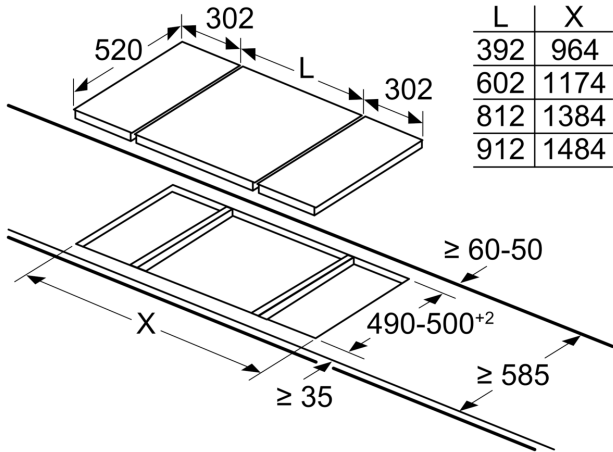

iQ700, Dominohäll, gas, 30 cm,
Glaskeramik, Svart
ER3A6BB70

Måttskisser

measurements in mm