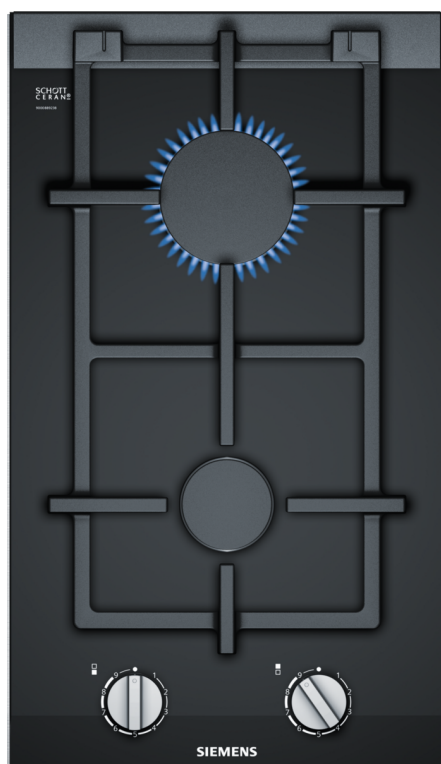

**iQ700, Dominohäll, gas, 30 cm,
Glaskeramik, Svart
ER3A6BB70**

Extra tillbehör

HZ298105	Simmer plate
HZ298114	Stöd till litet kokkärl
HZ394301	Sammanbindningslist för dominohällar

Gashäll med stepFlame-teknik som ger precis kontrol i nio steg.

Beskrivning

Tekniska data

Produkttyp:	Vario/Domino gas hällpanel
Produkttyp:	Vario/Domino gas hällpanel
Installationstyp:	Inbyggda
Installationstyp:	Inbyggda
Energiförsörjning:	Gas
Energiförsörjning:	Gas
Antal zoner/plattor som kan användas samtidigt:	2
Antal zoner/plattor som kan användas samtidigt:	2
Nischmått (H x B x D):	45 x 270 x 490-500 mm
Nischmått (H x B x D):	45 x 270 x 490-500 mm
Bredd:	302 mm
Bredd:	302 mm
Mått:	47 x 302 x 520 mm
Mått:	47 x 302 x 520 mm
Emballagemått (H x B x D):	190 x 380 x 580 mm
Emballagemått (H x B x D):	190 x 380 x 580 mm
Nettovikt:	6.2 kg
Nettovikt:	6.2 kg
Bruttovikt:	7.1 kg
Bruttovikt:	7.1 kg
Restvärmeindikator:	Separat
Restvärmeindikator:	Separat
Betjäning:	Front
Betjäning:	Front
Material produkt:	Glaskeramik
Material produkt:	Glaskeramik
Hällens färg:	Svart, borstad aluminium
Hällens färg:	Svart, borstad aluminium
Ramens färg:	Svart
Ramens färg:	Svart
Anslutningskabelns längd:	100.0 cm
Anslutningskabelns längd:	100.0 cm
EAN kod:	4242003925669
EAN kod:	4242003925669
Gasanslutningseffekt:	4700 W
Gasanslutningseffekt:	4700 W
Säkring:	3 A
Säkring:	3 A
Spänning:	220-240 V
Spänning:	220-240 V
Frekvens:	50; 60 Hz
Frekvens:	50; 60 Hz

iQ700, Dominohäll, gas, 30 cm, Glaskeramik, Svart ER3A6BB70

Beskrivning

Design

- glaskeramisk yta, svart
- comfortDesign, borstad aluminium
- Grytstöd i gjutjärn med gummifästen
- BSH planbrännare: elegant design med färre delar