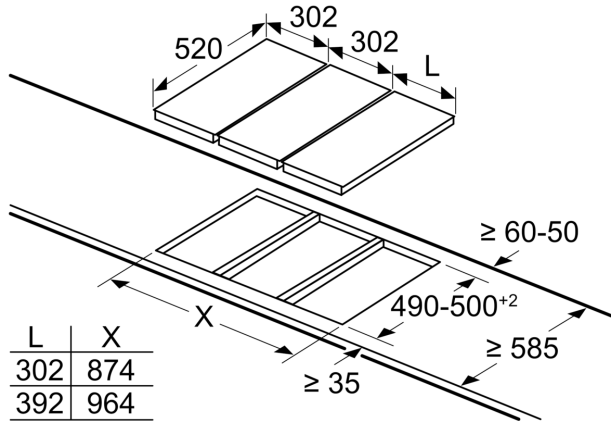

iQ700, Dominohäll, gas, 30 cm,
Glaskeramik, Svart
ER3A6BB70

Måttskisser

measurements in mm

When installing two Domino units right next to a hob, two assembly kits (HZ394301) are required.

measurements in mm

Mått i mm
Domino-kombinationer med matchande enhets-
och ursågningsmått

Breddtyp: 30 40 60 70 80 90
Produktbredd: 302 392 602 710 812 912

	A	B	C	D	L	X
2x30	302	302	-	-	604	572
1x30, 1x40	302	392	-	-	694	662
1x30, 1x60	302	602	-	-	904	872
1x30, 1x70*	302	710	-	-	1012	980
1x30, 1x80	302	812	-	-	1114	1082
1x30, 1x90	302	912	-	-	1214	1182
2x40	392	392	-	-	784	752
1x40, 1x60	392	602	-	-	994	962
1x40, 1x70*	392	710	-	-	1102	1070
1x40, 1x80	392	812	-	-	1204	1172
1x40, 1x90	392	912	-	-	1304	1272
3x30	302	302	302	-	906	874
2x30, 1x40	302	302	392	-	996	964
2x30, 1x60	302	302	602	-	1206	1174
2x30, 1x70*	302	302	710	-	1314	1282
2x30, 1x80	302	302	812	-	1416	1384
2x30, 1x90	302	302	912	-	1516	1484
1x30, 2x40	302	392	392	-	1086	1054
1x30, 1x40, 1x60	302	392	602	-	1296	1264
1x30, 1x40, 1x70*	302	392	710	-	1404	1372
1x30, 1x40, 1x80	302	392	812	-	1506	1474
1x30, 1x40, 1x90	302	392	912	-	1606	1574
3x40	392	392	392	-	1176	1144
2x40, 1x60	392	392	602	-	1386	1354
4x30	302	302	302	302	1208	1176
3x30, 1x40	302	302	302	392	1298	1266
2x30, 2x40	302	302	392	392	1388	1356
1x30, 3x40	302	392	392	392	1478	1446
1x30, 1x75	302	750	-	-	1052	1016
1x40, 1x75	392	750	-	-	1142	1106
2x30, 1x75	302	302	750	-	1354	1318
1x30, 1x40, 1x75	302	392	750	-	1444	1408