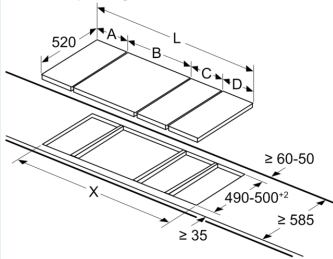

Måttskisser

measurements in mm
Picture for the table Domino combination possibilities
with corresponding devices and cutout dimensions

Cutout dimension (X) depending on
the combination see table:

Mått i mm
Domino-kombinationer med matchande enhets-
och ursågningsmått

Breddtyp: 30 40 60 70 80 90
Produktbredd: 302 392 602 710 812 912

	A	B	C	D	L	X
2x30	302	302	-	-	604	572
1x30, 1x40	302	392	-	-	694	662
1x30, 1x60	302	602	-	-	904	872
1x30, 1x70*	302	710	-	-	1012	980
1x30, 1x80	302	812	-	-	1114	1082
1x30, 1x90	302	912	-	-	1214	1182
2x40	392	392	-	-	784	752
1x40, 1x60	392	602	-	-	994	962
1x40, 1x70*	392	710	-	-	1102	1070
1x40, 1x80	392	812	-	-	1204	1172
1x40, 1x90	392	912	-	-	1304	1272
3x30	302	302	302	-	906	874
2x30, 1x40	302	302	392	-	996	964
2x30, 1x60	302	302	602	-	1206	1174
2x30, 1x70*	302	302	710	-	1314	1282
2x30, 1x80	302	302	812	-	1416	1384
2x30, 1x90	302	302	912	-	1516	1484
1x30, 2x40	302	392	392	-	1086	1054
1x30, 1x40, 1x60	302	392	602	-	1296	1264
1x30, 1x40, 1x70*	302	392	710	-	1404	1372
1x30, 1x40, 1x80	302	392	812	-	1506	1474
1x30, 1x40, 1x90	302	392	912	-	1606	1574
3x40	392	392	392	-	1176	1144
2x40, 1x60	392	392	602	-	1386	1354
4x30	302	302	302	302	1208	1176
3x30, 1x40	302	302	302	392	1298	1266
2x30, 2x40	302	302	392	392	1388	1356
1x30, 3x40	302	392	392	392	1478	1446
1x30, 1x75	302	750	-	-	1052	1016
1x40, 1x75	392	750	-	-	1142	1106
2x30, 1x75	302	302	750	-	1354	1318
1x30, 1x40, 1x75	302	392	750	-	1444	1408

* Fungerar inte med 70 cm induktionshäll