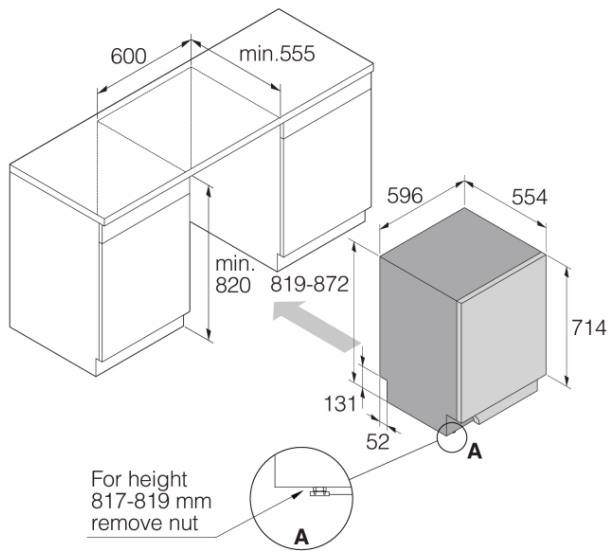

Design och integration

- Framifrån justerbar nivåfot som tillåter perfekt justering av lodrät våg
- Integrated antisifon - Förhindrar spontant ut- och inflöde av vatten och förenklar upphöjd installation.
- Minsta skåpsbredd: 600 mm
- Minsta skåpshöjd: 820 mm
- Minsta skåpsdjup (inklusive luftspalt): 560 mm
- Höjjustering: 53 mm
- Justerbar sparksocket (djup/höjd): 30-94/0

Dimensioner

- Bredd: 596 mm
- Höjd: 819 mm
- Djup: 554 mm
- Produkten kan höjas till max: 872 mm
- El-sladdens längd: 1730 mm
- Djup med dörren öppen: 1191 mm
- Inloppsslangens längd: 163 cm
- Avoppsslangens längd: 200 cm

Information

- Emballagets bredd: 640 mm
- Emballagets höjd: 890 mm
- Emballagets djup: 680 mm
- Vikt emballerad produkt: 46 kg
- Produktnummer: 739399
- EAN-kod: 3838782610196
- Designtyp: Hushållsprodukt