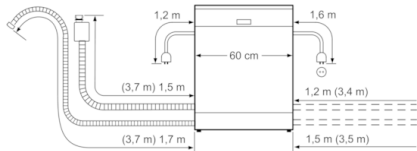

Tekniska data

Energieffektivitetsklass (EU 2017/1369):	D
Energiförbrukningen för 100 cykler med ekoprogrammet (EU 2017/1369):	84
Max. antal platsinställningar (EU 2017/1369):	13
Ekoprogrammets vattenförbrukning i liter per cykel (EU 2017/1369):	9,5
Programmets tidslängd (EU 2017/1369):	3:15
Luftburet akustiskt bullerutsläpp (EU 2017/1369):	44
Luftburet akustiskt bullerutsläpp klass (EU 2017/1369):	B
Konstruktion:	Inbyggd
Höjd med toppskiva (mm):	0
Mått (mm):	815 x 598 x 573
Nischmått i mm (H x B x D):	815-875 x 600 x 550
Djup med dörren öppen i 90° (mm):	1150
Justerbara fötter:	Yes - all from front
Max höjdjustering (mm):	60
Justerbar sockelplåt:	Höjd och djup
Nettovikt (kg):	45,830
Bruttovikt (kg):	48,0
Säkring (A):	10
Spänning (V):	220-240
Frekvens (Hz):	50; 60
Anslutningskabelns längd (cm):	175
Elkontakt:	jordad stickkontakt
Längd, tilloppsslang (cm):	165
Längd, avloppsslang (cm):	190
EAN kod:	4242005093038
Installationstyp:	För underbyggd

Säkerhet

- AquaStop säkerhetssystem, minimerar vattenskador i kök

Installation

- Bakre fot justerbar framifrån

Serie | 4, Underbyggd diskmaskin, 60 cm, vit SMU46CW00S

() Werte mit Verlängerungssatz

Mått i mm