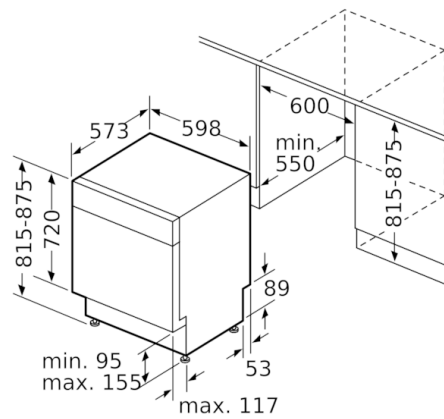

Tekniska data

Energieffektivitetsklass (EU 2017/1369):	D
Energiförbrukningen för 100 cykler med ekoprogrammet (EU 2017/1369):	84
Max. antal platsinställningar (EU 2017/1369):	13
Ekoprogrammets vattenförbrukning i liter per cykel (EU 2017/1369):	9,5
Programmets tidslängd (EU 2017/1369):	3:15
Luftburet akustiskt bullerutsläpp (EU 2017/1369):	44
Luftburet akustiskt bullerutsläpp klass (EU 2017/1369):	B
Konstruktion:	Inbyggd
Höjd med toppskiva (mm):	0
Mått (mm):	815 x 598 x 573
Nischmått i mm (H x B x D):	815-875 x 600 x 550
Djup med dörren öppen i 90° (mm):	1150
Justerbara fötter:	Yes - all from front
Max höjdjustering (mm):	60
Justerbar sockelplåt:	Höjd och djup
Nettovikt (kg):	45,830
Bruttovikt (kg):	48,0
Säkring (A):	10
Spänning (V):	220-240
Frekvens (Hz):	50; 60
Anslutningskabelns längd (cm):	175
Elkontakt:	jordad stickkontakt
Längd, tilloppsslang (cm):	165
Längd, avloppsslang (cm):	190
EAN kod:	4242005093038
Installationstyp:	För underbyggd

Säkerhet

- AquaStop säkerhetssystem, minimerar vattenskador i kök

Installation

- Bakre fot justerbar framifrån

Serie | 4, Underbyggd diskmaskin, 60 cm, vit SMU46CW00S

() Werte mit Verlängerungssatz

Mått i mm