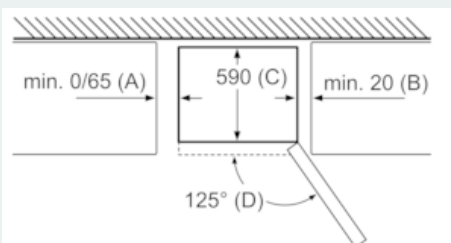

Frysdel

- Vario Zone- flyttbara glashyllor för extra plats
- 3 transparenta frysbackar

MÅTT

- Mått: H 186 x B 60 x D 66 cm

Teknisk information

- Dörrhängning höger, omhängbar
- Ställbara fötter framtill, hjul baktill

iQ300, Kombinerad kyl/frys, 186 x 60 cm, Vit KG36NVWEP

Måttkisser

Produktnamn	a	b	c	d	e	f	g
KG36 (infällt handtag)	1860	600	660	590	600	1210	660
KG36 (utvändigt handtag)	1860	600	660	590	640	1210	700

Specification
a Höjd
b Bredd
c Djup med stängd lucka utan handtag
d Stomdjup
e Bredd med luckan öppen 90°
f Djup med öppen lucka
g Djup med stängd lucka med handtag

Mått i mm

Produktnamn	A	B	C	D
KG33, 36, 39, 46, 49	0/65	20	590	125
KGF39, 49	0/65	20	590	125

Mått A:
Modeller med vertikalt integrerade handtag kräver minimiavstånd på 65 mm för smidig öppning.

Mått i mm