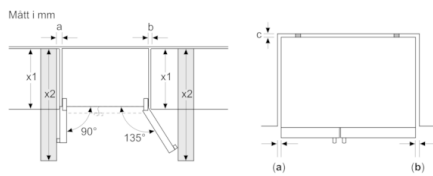

**Serie | 6, Side-by-side, 178.7 x 90.8 cm, inox-
easyclean
KAG93AIEP**

x1 (enhetsdjup)	a	b
600	20	26