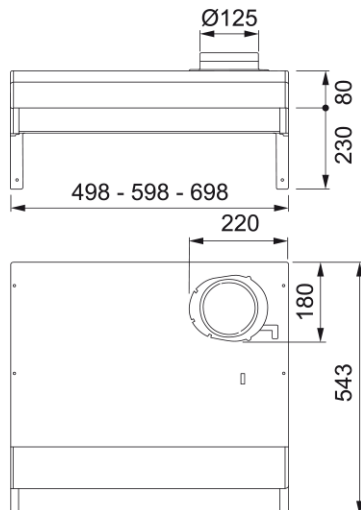

# KÅPA 1222A-10 60 VIT | 300.0600.450

### Dimensioner

Bredd i mm 598.0

Diameter anslutning 125